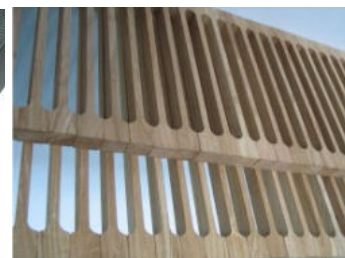

Uwaga: podesty drewniane występują tylko w wersji rolowanej (na sprężynie)

Uwaga: podest drewniany standardowo impregnowany jest lakierem bezbarwnym nitro.

Uwaga: Podest aluminiowy i ramka są fabrycznie malowane farbą proszkową na kolor srebrny perłowy (standard) lub dowolny według palety RAL.

Przykład oznaczenia kompletnego zestawu kanałowego: **DUBEL500AluRoll400/10-2000**

DUBEL – typ wymiennika

500 – głębokość wanny 500mm

AluRoll – podest aluminiowy rolowany

400 – szerokość podestu z ramką (do wanny 350-400 – szerokość wanny 350mm, szerokość podestu z ramką 400mm)

10 – odległość między szczelbami 10mm (prześwit)

2000 – długość wanny w mm

Cennik narożników REGULUS-system® Canal